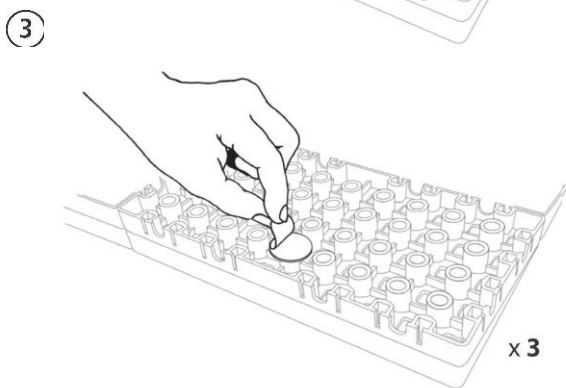

Drempelhulp plaatsen
(schroeven niet
toepasbaar)