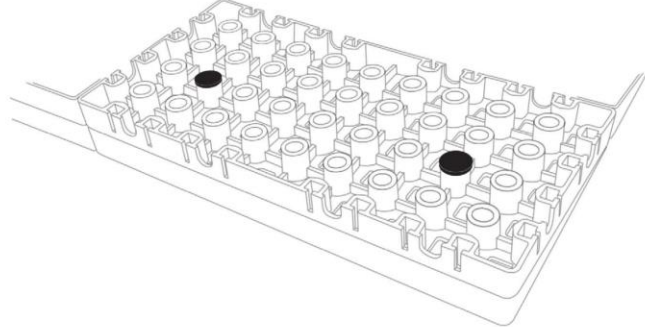

Drempelhelp plaatsen (schroeven niet toepasbaar)

Gepolijst/Was:

1

2

3

4