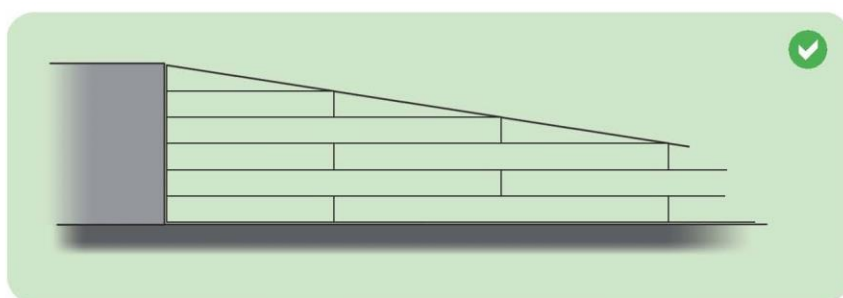

KIT 1 t/m 8 75cm

3 x

12690

6 x

12500

KIT 1 t/m 8 100cm

4 x

12690

8 x

12500

Drempelhulp plaatsen (schroeven noodzakelijk)

Ruwe houten vloer

Tapijt

Beton

Drempelhulp plaatsen
(schroeven niet
toepasbaar)

Gelakte houten vloer