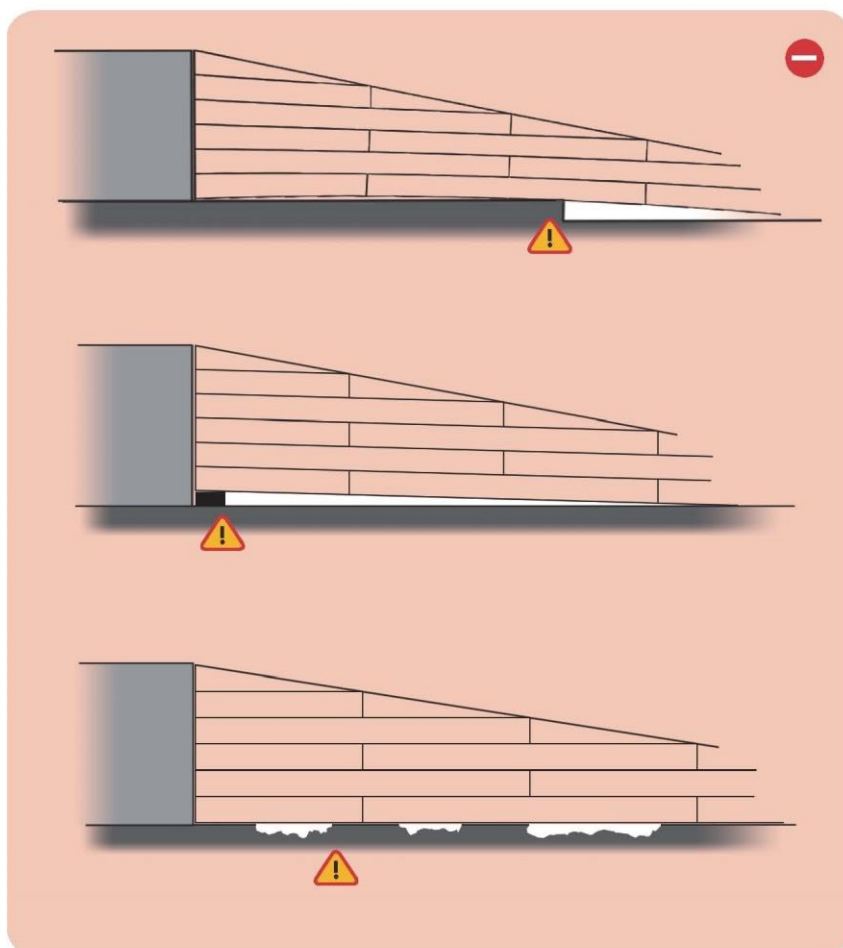

KIT 1 t/m 8 75cm

3 x

12690

6 x

12500

KIT 1 t/m 8 100cm

4 x

12690

8 x

12500

Drempelhulp plaatsen (schroeven noodzakelijk)

Ruwe houten vloer

Tapijt

Beton

Drempelhulp plaatsen
(schroeven niet
toepasbaar)

Gelakte houten vloer