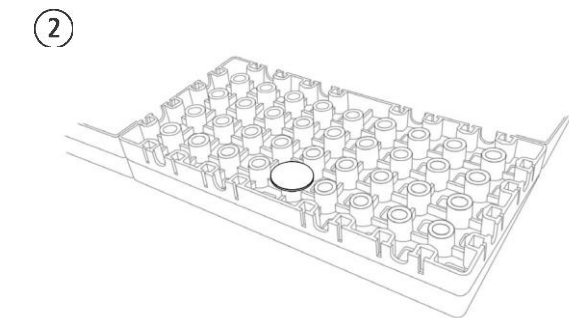

Drempelhulp plaatsen
(schroeven niet
toepasbaar)