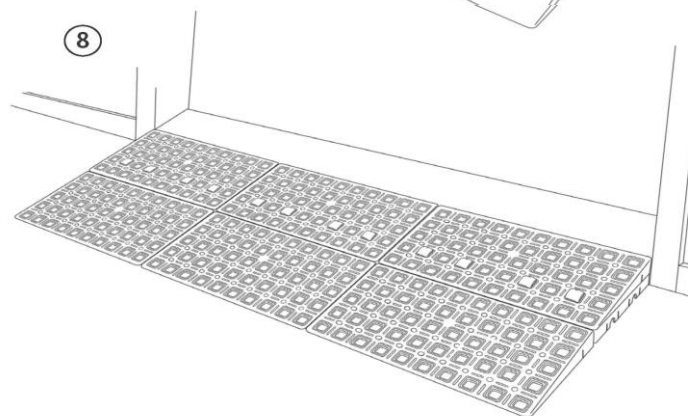

Drempelhulp plaatsen
(schroeven niet
toepasbaar)